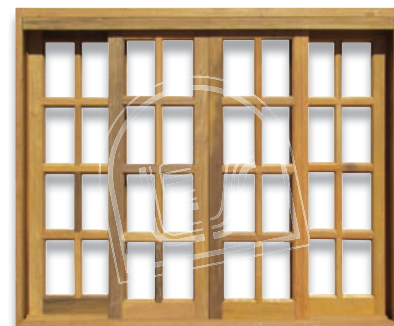

084

reto
100 x 120
100 x 140
100 x 160
100 x 200